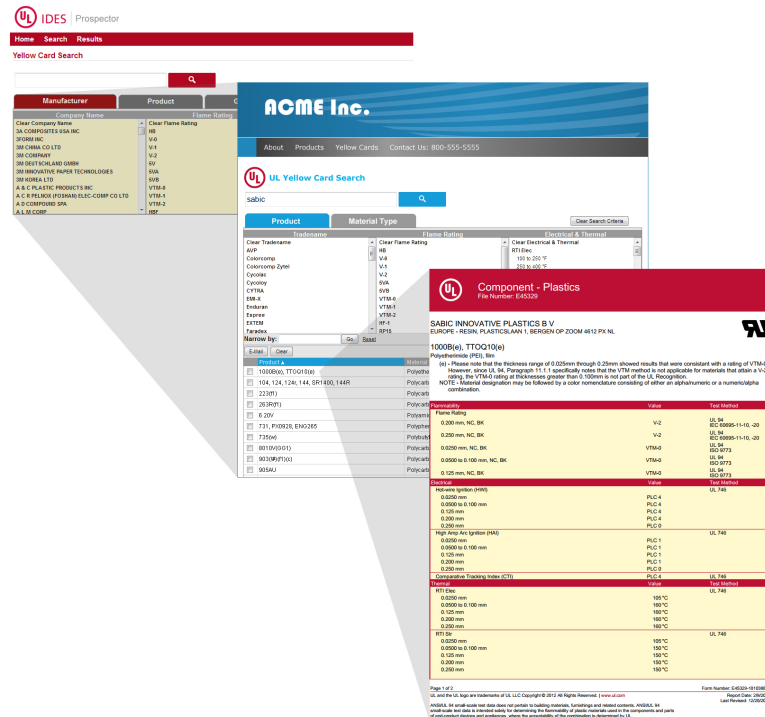

# Yellow Card Pluginのご案内

Yellow Card Pluginリンクを貴社のホームページに設置して  
ULのイエローカード情報を直接検索可能に！

## Yellow Card Pluginのメリット

- 貴社のホームページからULのイエローカード情報に直接アクセスできるようになります。
- 貴社の顧客や潜在顧客にとって便利なツールとなります。
- 簡単に貴社ホームページや既存フォーマットに組み込むことができます。
- 社内業務の効率化、情報の正確性の向上に役立ちます。

## Yellow Card Pluginとは？

ULのYellow Card Pluginのリンクが、貴社のお客様のみならず社員の方々にも、ULの認証を受けたプラスチックの検索と閲覧を直接、簡単に行うことを可能にします。そのリンクは貴社のホームページに設置され、更新も自動的に行われます。イエローカード形式で掲載された認証試験データは、UL IDESの検証を経ているので、正確です。

さらに、技術データシート、MSDS（原材料安全データシート）、製品資料などへのリンクと同時に設置すれば、貴社のサイトは、あらゆる製品情報にアクセスできるワンストップ・サイトへとランクアップすることでしょう。